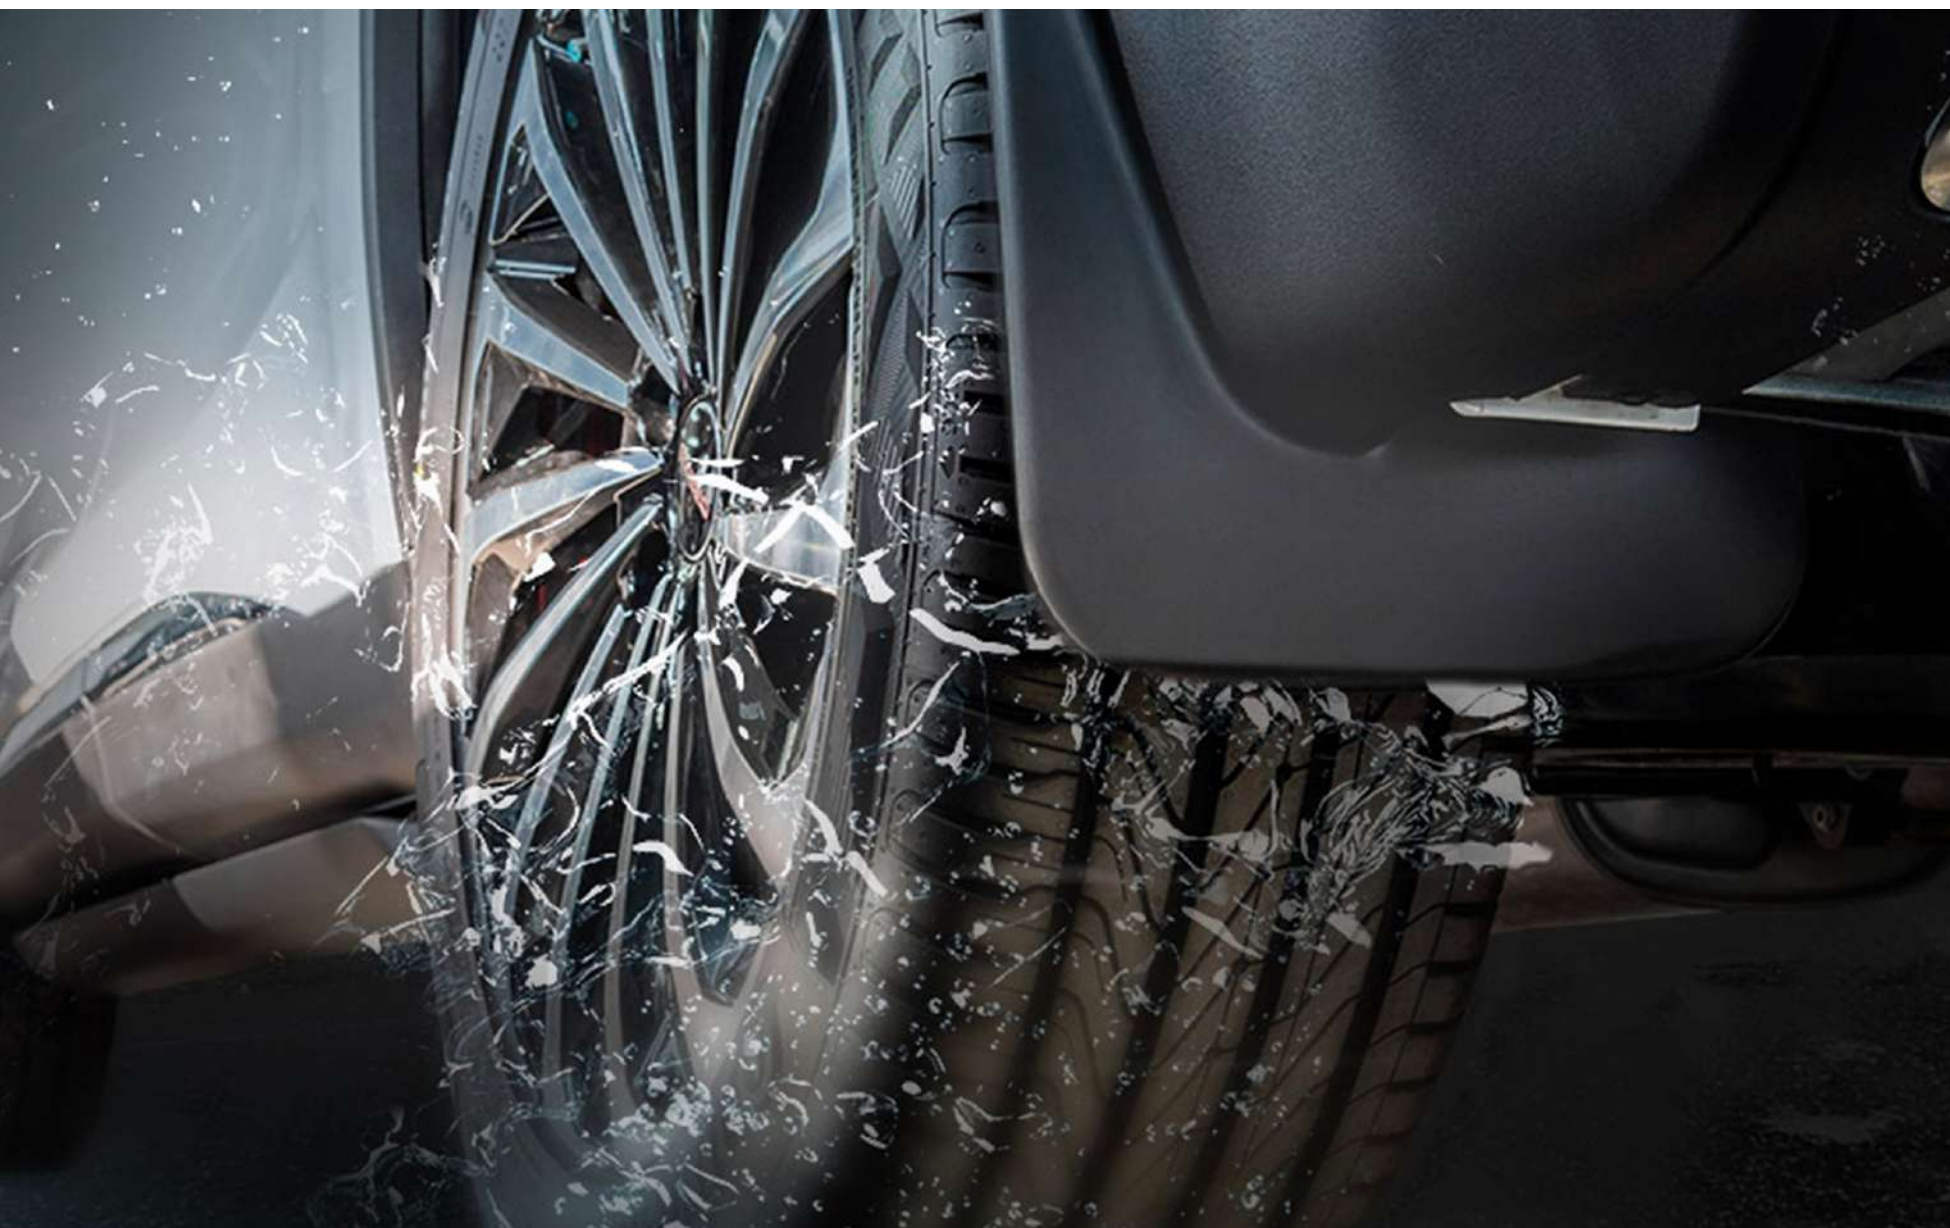

EUROPÄISCHE BESTSELLER 2023