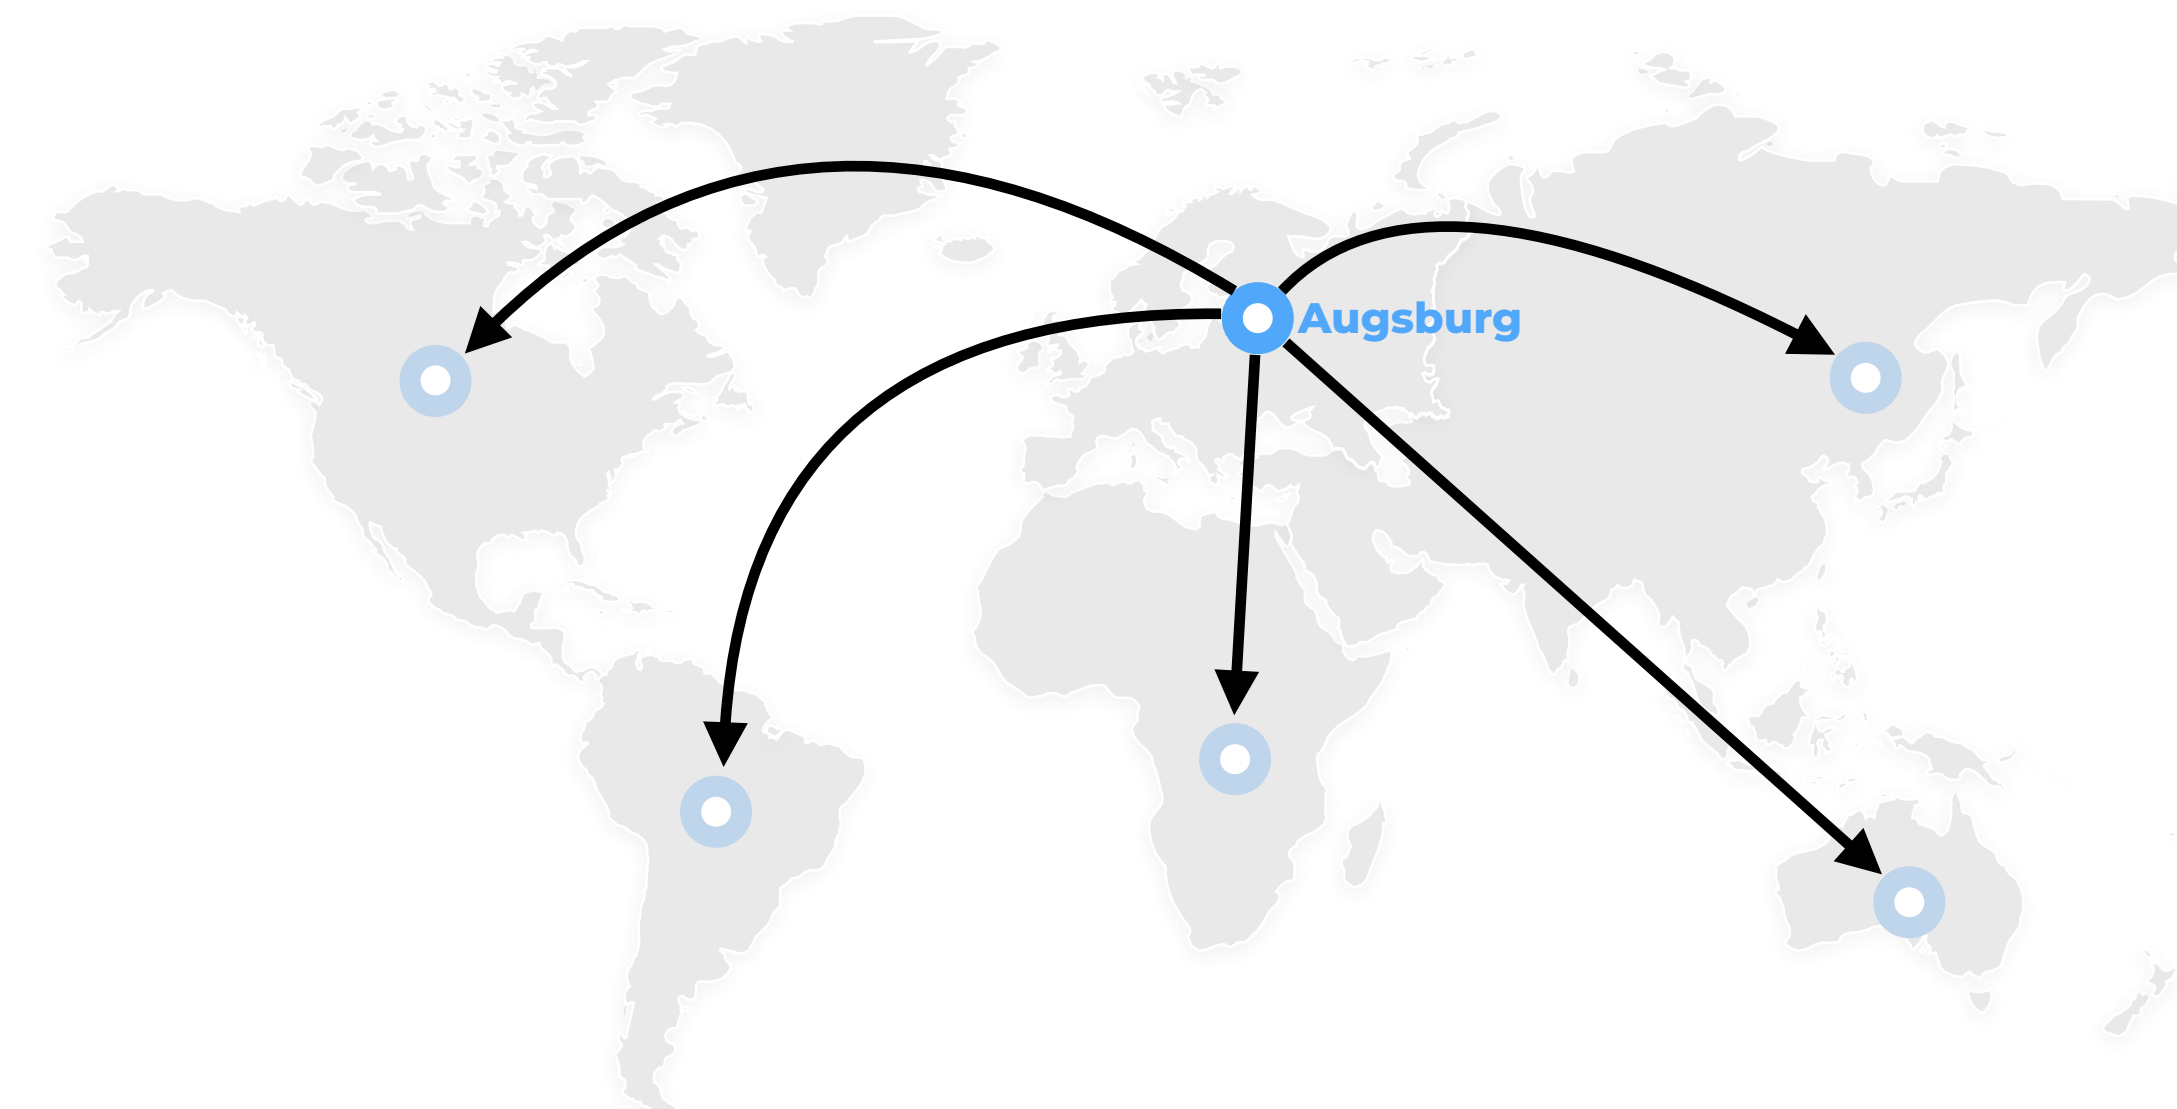

REIBUNGSLOSE LIEFERUNGEN IN DIE GANZE WELT

Distribution in 46 Länder der Welt dank entwickelter Logistik und Niederlassungen mit einem Lagerzentrum in Deutschland. Wir garantieren eine pünktliche Lieferung in vollem Umfang dank der ständigen Verfügbarkeit der aktuellen Artikel auf Lager.

EIGENES LOGISTIKZENTRUM IN DEUTSCHLAND

- ▶ Günstige Lage. Unser Logistikzentrum in Augsburg, Deutschland, ermöglicht es uns, Waren schnell und effizient nach ganz Europa zu liefern.
- ▶ Moderne Technologien. Wir nutzen fortschrittliche Technologien, um die Handhabung und Lagerung von Waren zu optimieren, was die Lieferzeiten verkürzt. Dank unseres umfangreichen Partnernetzes sind unsere Produkte in allen Teilen der Welt erhältlich.
- ▶ Professioneller Ansatz. Unsere Experten verfügen über langjährige Erfahrung im Bereich der Logistik, was ein hohes Maß an Servicequalität und einen individuellen Ansatz für jeden Partner garantiert.

PRIVATE LABEL

PRODUKTION VON AUTOZUBEHÖR UNTER IHRER HANDELSMARKE

Unser Unternehmen produziert erfolgreich mehr als 8.500 Artikel unter den Marken unserer Kunden aus der ganzen Welt: Deutschland, Österreich, Italien, Polen, Litauen, Lettland, Türkei, Tschechische Republik, Slowakei, Serbien, USA, Australien und Südafrika. Darüber hinaus sind wir bereit, Waren für unsere Partner zu NDA-Bedingungen zu produzieren.

Wir bieten gefragte Windabweisermarken an, die in Dutzende von Ländern geliefert werden: nach Europa, in die USA, nach Afrika und sogar nach Australien.

VORTEILE DER PARTNERSCHAFT

- ▶ Kurze Entwicklungszeiten. Wir benötigen nur 1,5 bis 2 Monaten Zeit für die Entwicklung eines neuen Modells.
- ▶ Mehr als 25.000 SKU: Modellpalette für Europa, Asien, USA und Afrika; für Rechts- und Linkslenker-Modelle.
- ▶ Verfügbarkeit von Qualitätsinhalten (in Englisch, Deutsch, Chinesisch und anderen Sprachen) für die Förderung im E-Commerce.