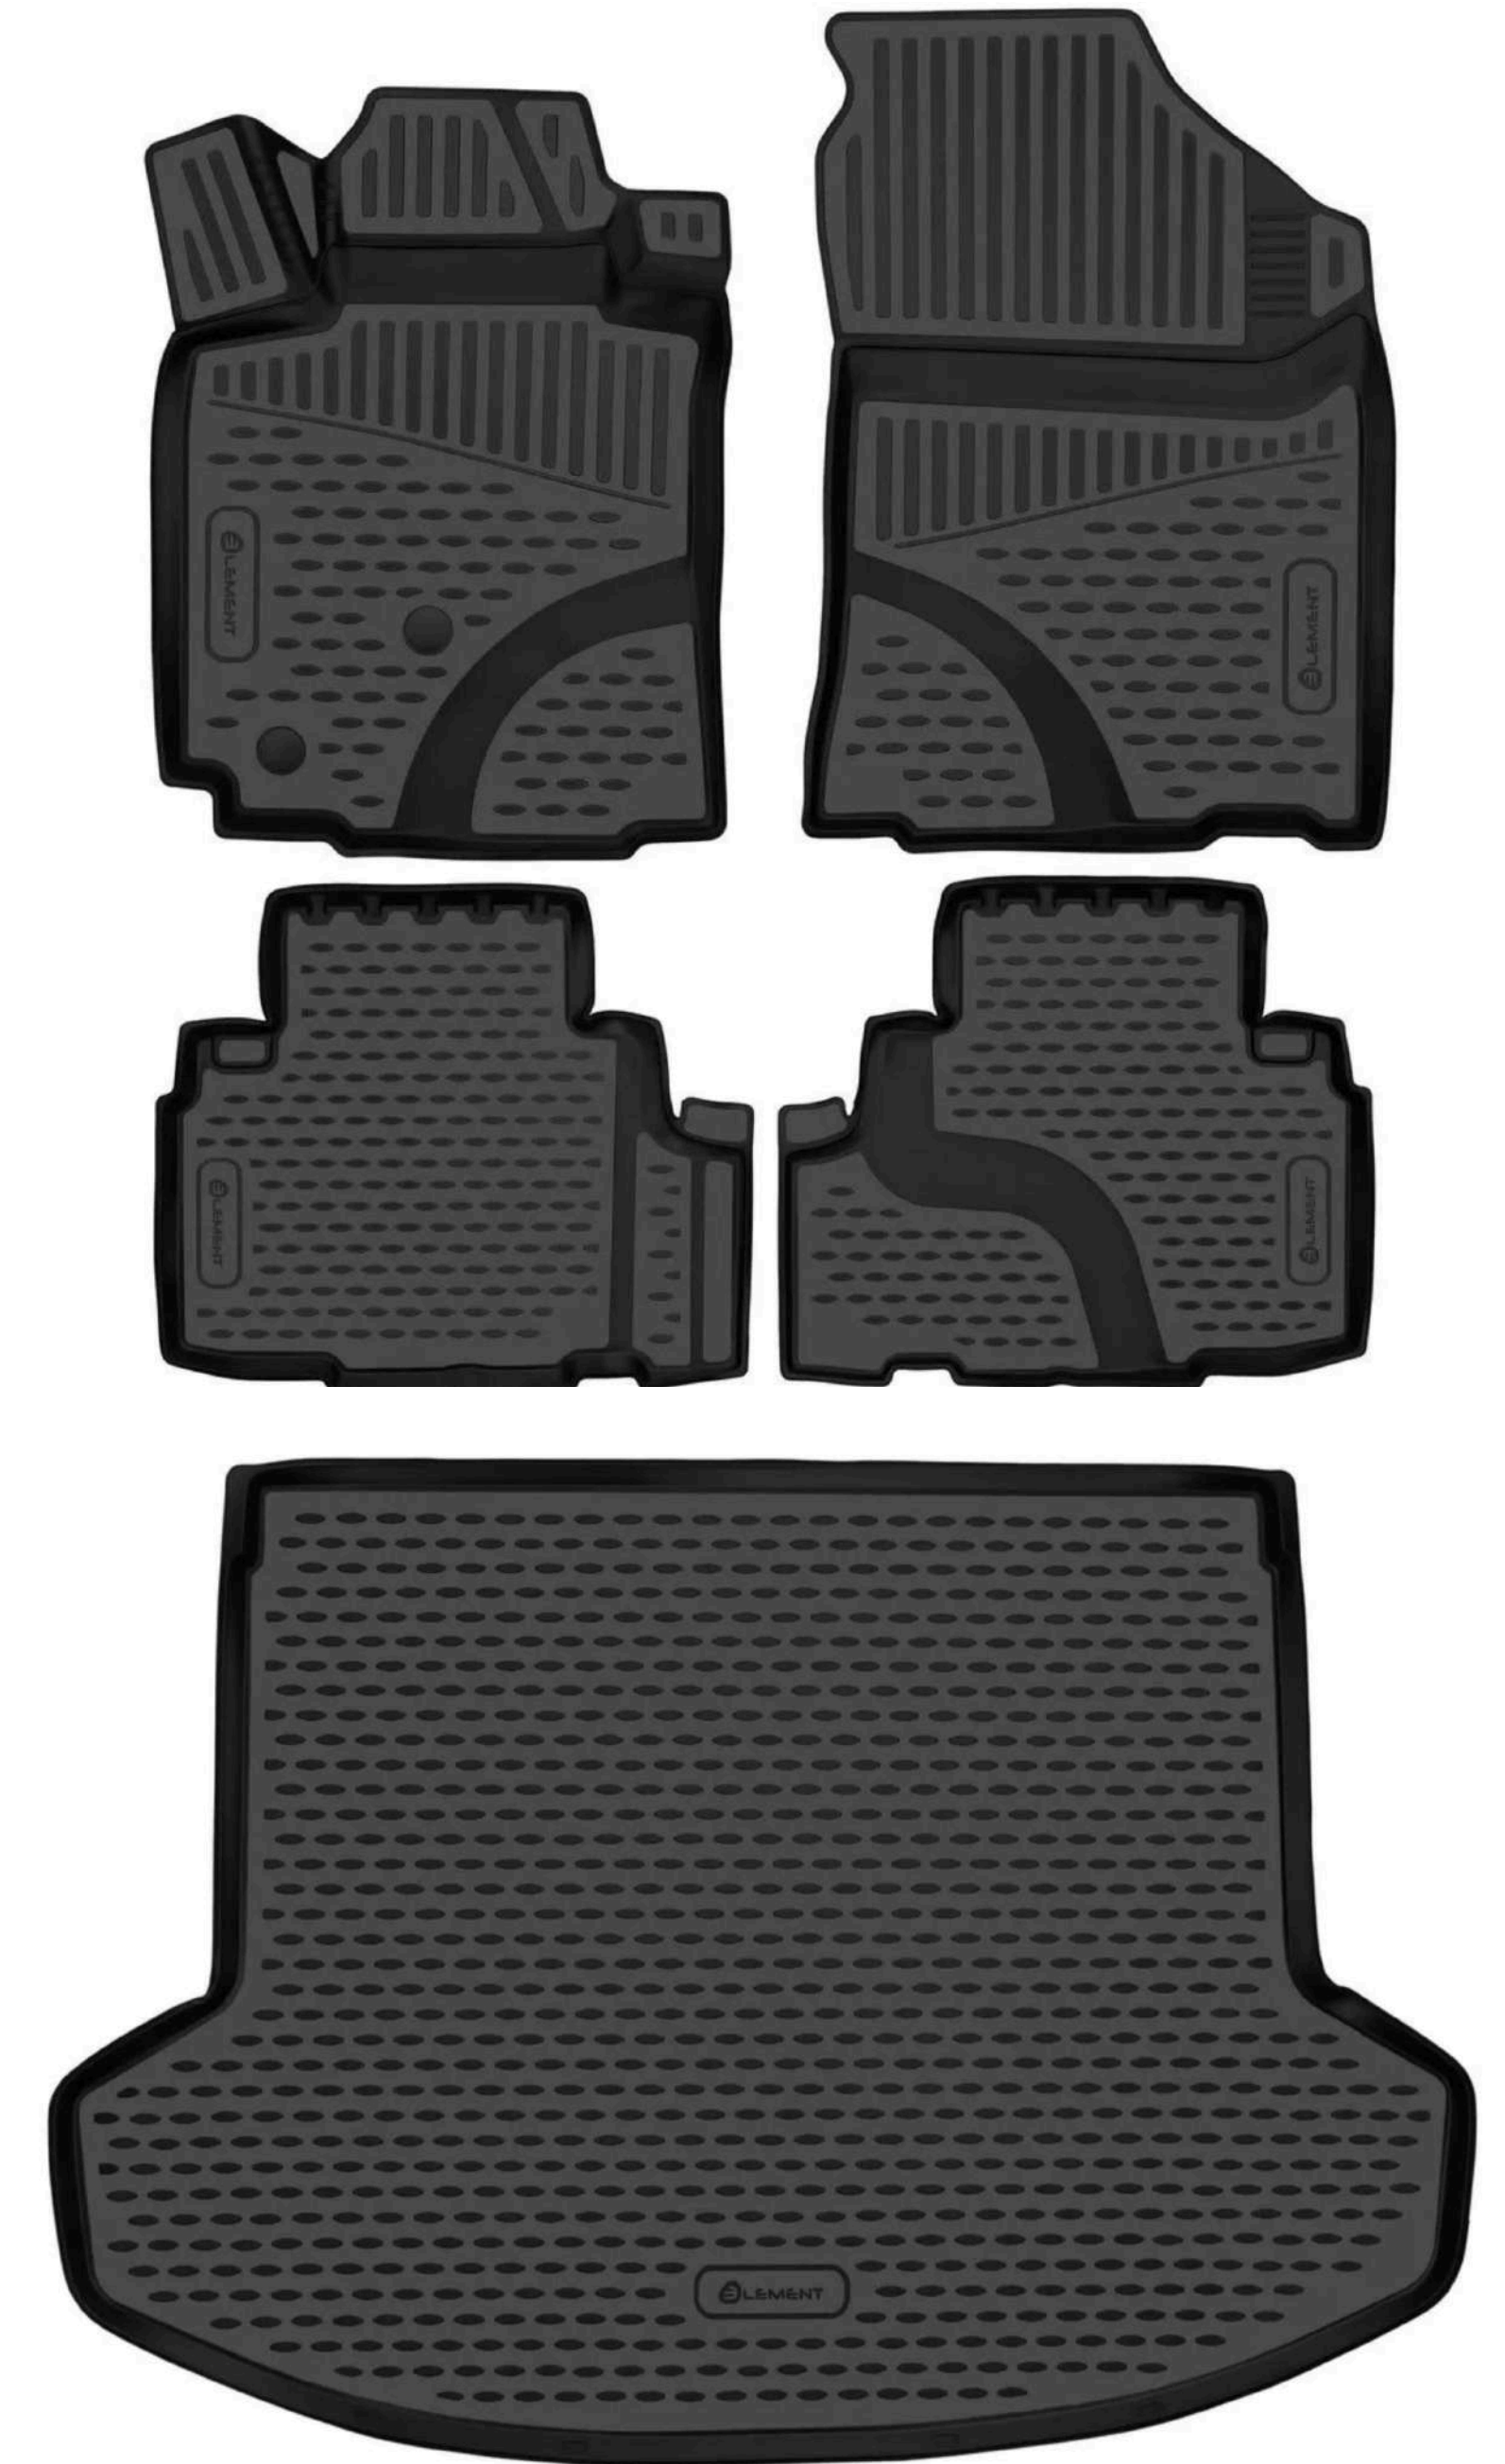

Wir freuen uns darauf, Autozubehör unter Ihrer Marke zu produzieren!

EUROPÄISCHE BESTSELLER 2023

MODELLMATTEN FÜR INNENRAUM UND KOFFERRAUM

- ▶ Schützen den Innenraum vor Abnutzung
- ▶ Speziell für jedes einzelne Fahrzeugmodell entwickelt
- ▶ 3D-Lasche deckt den Bereich der Fußstütze des Fahrers ab, einschließlich der Seitenfläche
- ▶ Der hohe Rand schützt vor Feuchtigkeit und Schmutz
- ▶ Funktionales Muster schafft eine rutschfeste Oberfläche
- ▶ Originalbefestigungen
- ▶ Elastizität: Der Teppich lässt sich leicht im Innenraum verlegen und bei Bedarf wieder herausnehmen